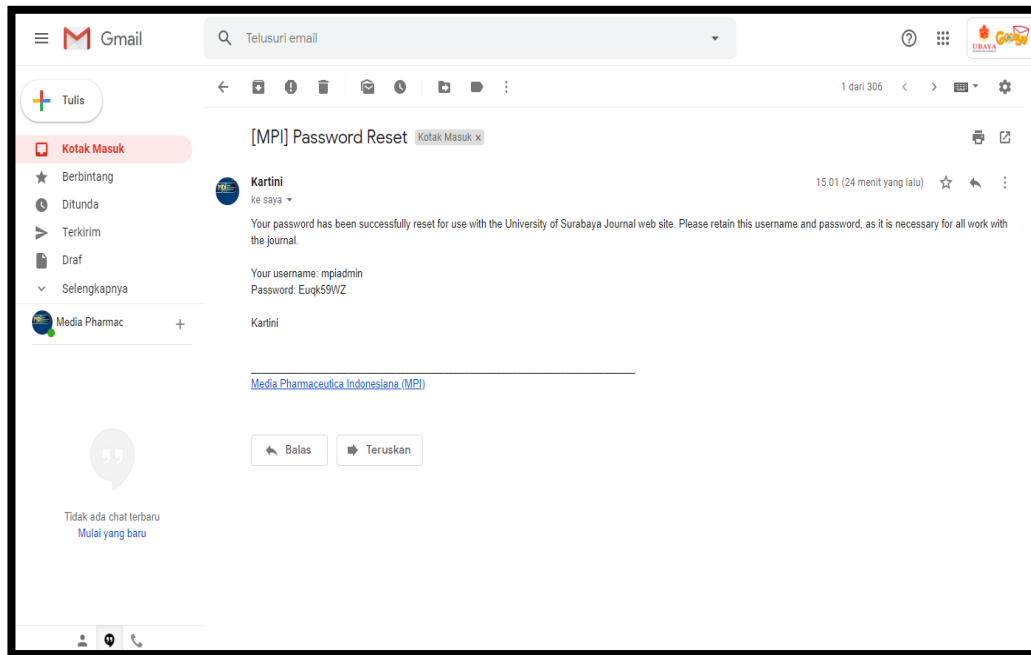

Lalu bukalah email anda, karena system otomatis mengirim 2 pesan. Email 1 yaitu password reset confirmation dan email 2 password reset berisi username & password.

Bukalah email password reset

Selanjutnya masuklah ke menu login, dengan memasukkan password & username yang sudah dikirimkan ke email anda lalu klik button login. Seperti di bawah ini.