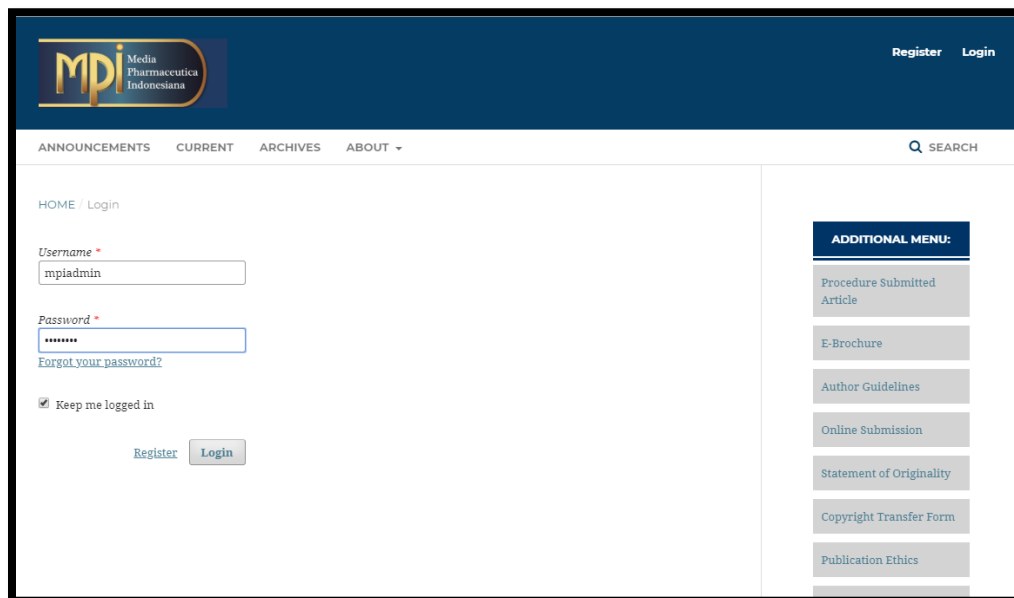

**ADDITIONAL MENU:**

- Procedure Submitted Article
- E-Brochure
- Author Guidelines
- Online Submission
- Statement of Originality
- Copyright Transfer Form
- Publication Ethics

Kemudian isi dengan email yang teregister saat awal anda membuat akun. Selanjutnya klik button Reset Password, lalu tampilan berikutnya seperti di bawah ini. Dan klik tulisan login.

Lalu bukalah email anda, karena system otomatis mengirim 2 pesan. Email 1 yaitu password reset confirmation dan email 2 password reset berisi username & password.

Bukalah email password reset

Selanjutnya masuklah ke menu login, dengan memasukkan password & username yang sudah dikirimkan ke email anda lalu klik button login. Seperti di bawah ini.